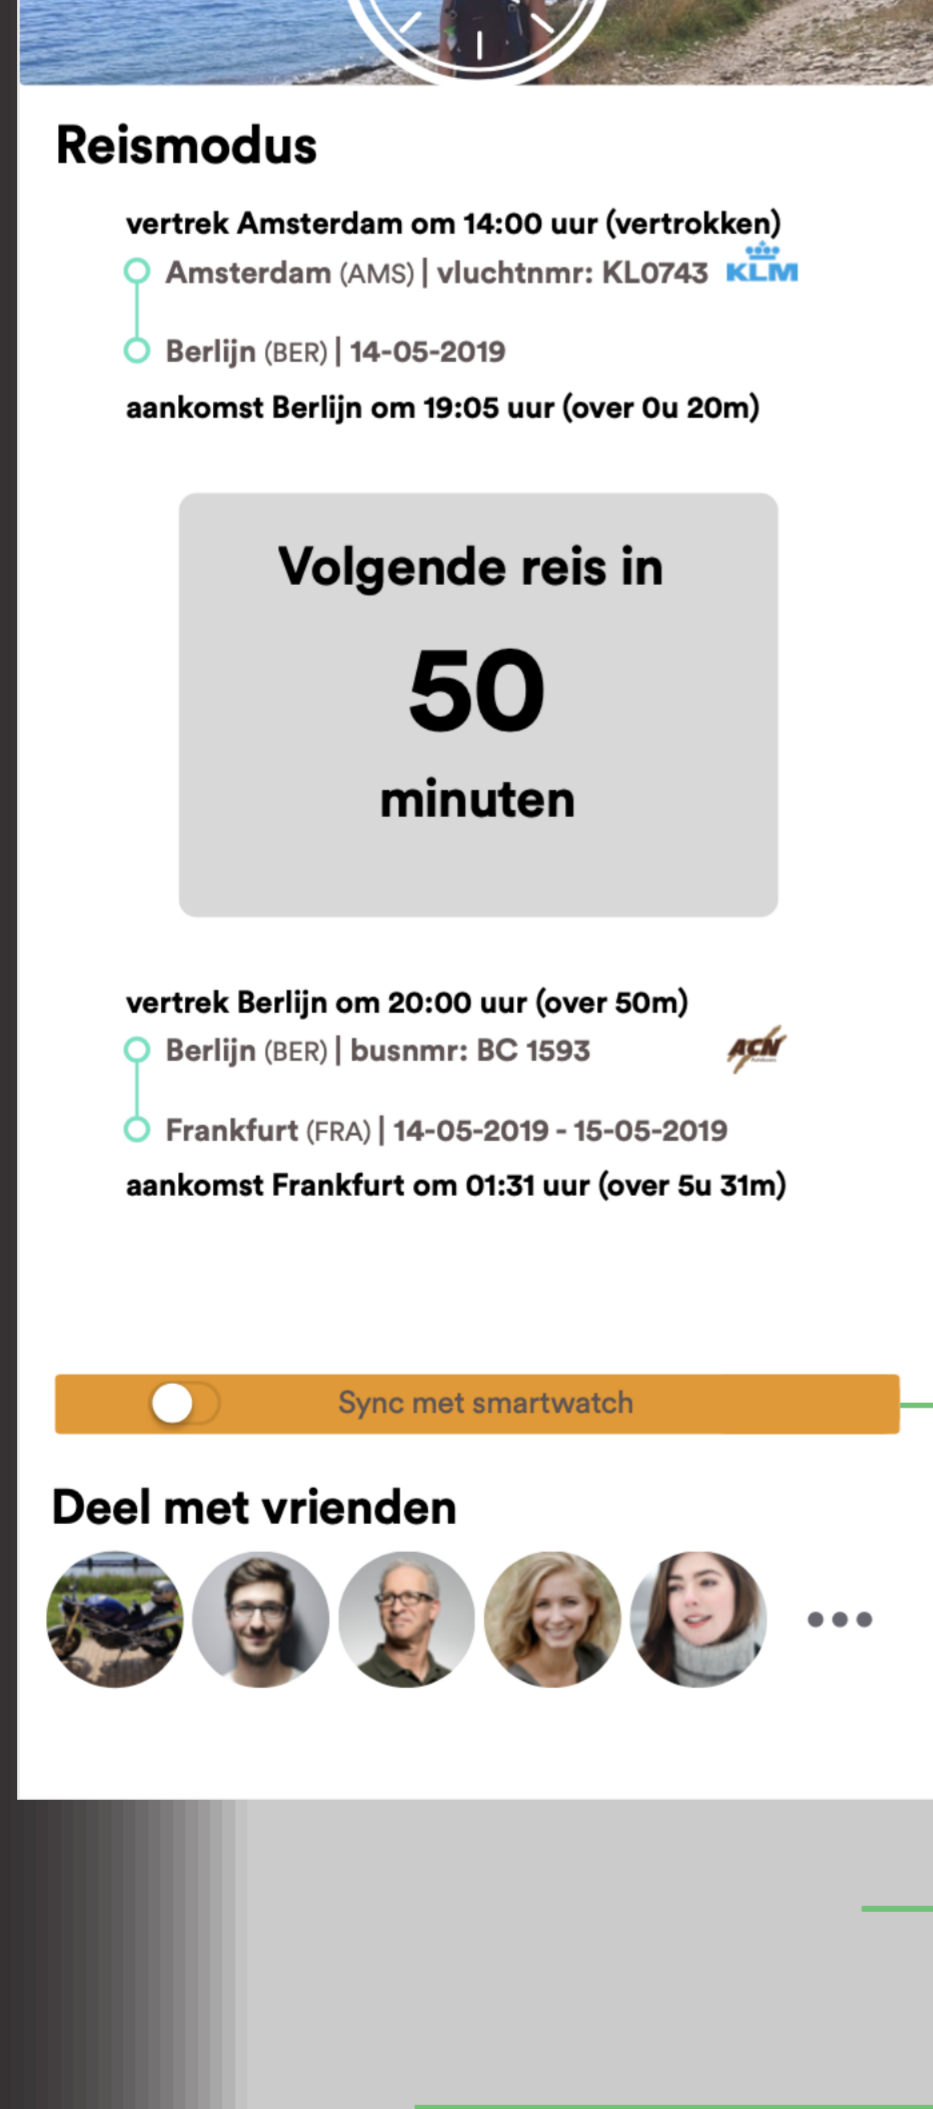

Alle informatie voor de reis

Op jouw tijdlijn zie je alle reisinformatie. Van vertrek tot aankomsttijden en vlucht/busnummers. Deze info kun je ook delen met vrienden en familie.

Reismodus

Speciaal voor op reis een modus met alleen de belangrijkste informatie

Focus op de reis

In de reismodus zie je alleen je huidige reis en de aansluiting wordt automatisch uitgerekend

Smartwatch

Hou je telefoon in je zak en hou de tijd bij de pols.