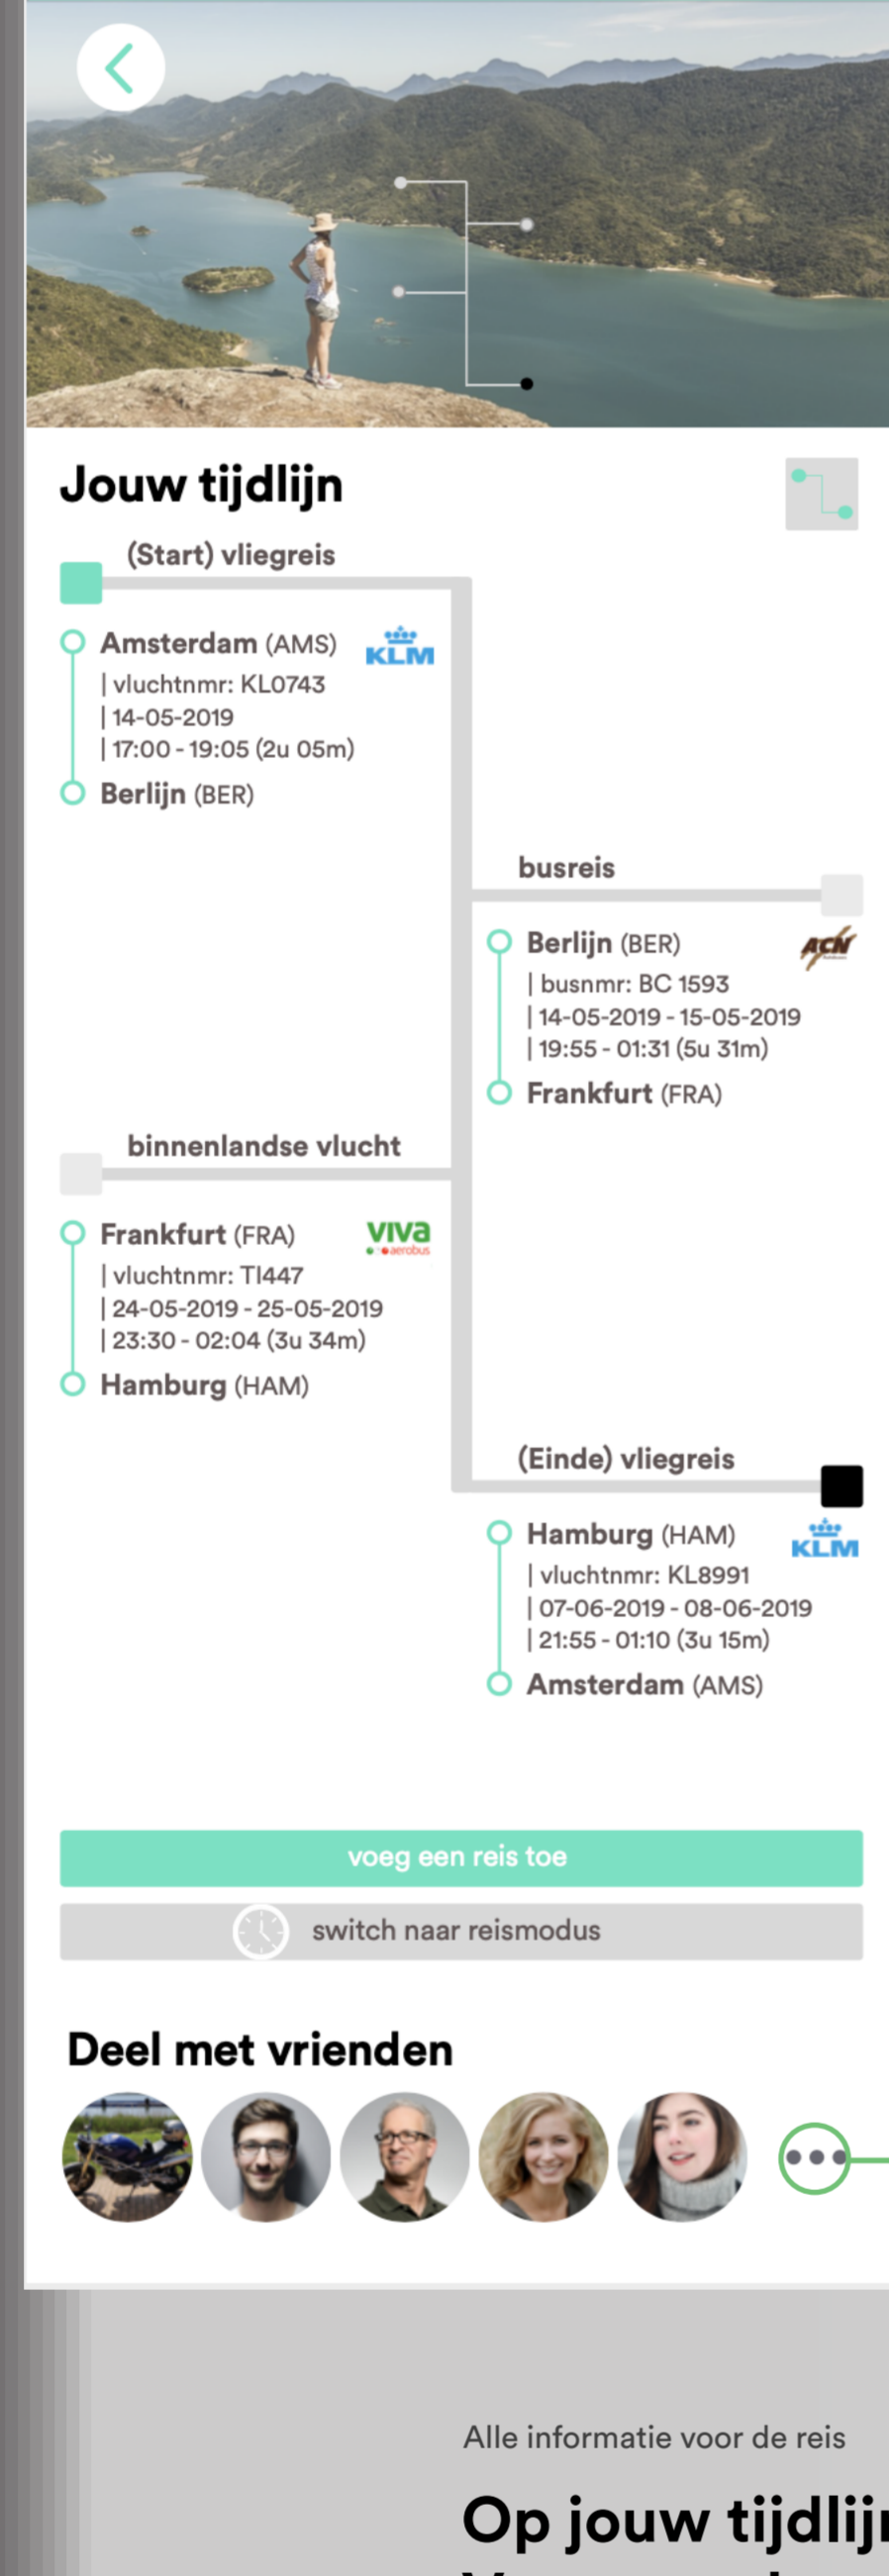

Travelbody.

Reisondersteuning

Je hele vakantie in één overzicht. Mocht een vlucht of busreis niet vertrekken volgens planning, neem dan één van de andere reisopties.

Oplossing

Een applicatie die meedenkt met de gebruiker en van te voren extra reisopties download mocht je de aansluiting van je reis missen.

Simpele flow in de applicatie

Door te zoeken op je geboekte reis kun je die vervolgens toevoegen in Travelbody. Bij het toevoegen krijg je meteen de optie om meerdere reisopties te downloaden. Zo kun zonder meerdere alsnog een alternatieve reisoptie vinden, mocht dat nodig zijn.

Kouzes

Soms gaat er een bus vandaag en vertrekt het vliegtuig pas de volgende dag.

Pas eenvoudig je reis aan met reisopties

Als je je overstap aan, in dit geval is de bus voor jou sneller

Je reis in één overzicht

Bekijk je reis en deel die met je vrienden

Alle informatie voor de reis

Op jouw tijdlijn zie je alle reisinformatie. Van vertrek tot aankomsttijden en vlucht/busnummers. Deze info kun je ook delen met vrienden en familie.

Reismodus

Speciaal voor op reis een modus met alleen de belangrijkste informatie

Focus op de reis

In de reismodus zie je alleen je huidige reis en de aansluiting wordt automatisch uitgerekend

Smartwatch

Hou je telefoon in je zak en hou de tijd bij de pols.

Simpel

Krijg net zoals in de reismodus de reis in één overzicht. Als je geen tijd hebt om tijdens de overstap je telefoon bij de hand te houden en je je koffers moet tillen, komt je smartwatch van pas.

Dezelfde informatie

Bepaal zelf of je meer of minder ziet

Functionaliteit

Ondanks het formaat kun je dezelfde reis informatie zien als op de mobiele reismodus.

Travelbody.

Maak een account aan, voeg je reizen toe, automatisch overzicht in vorm van tijdlijn en focus je op de reis.

Je hele vakantie in één overzicht.