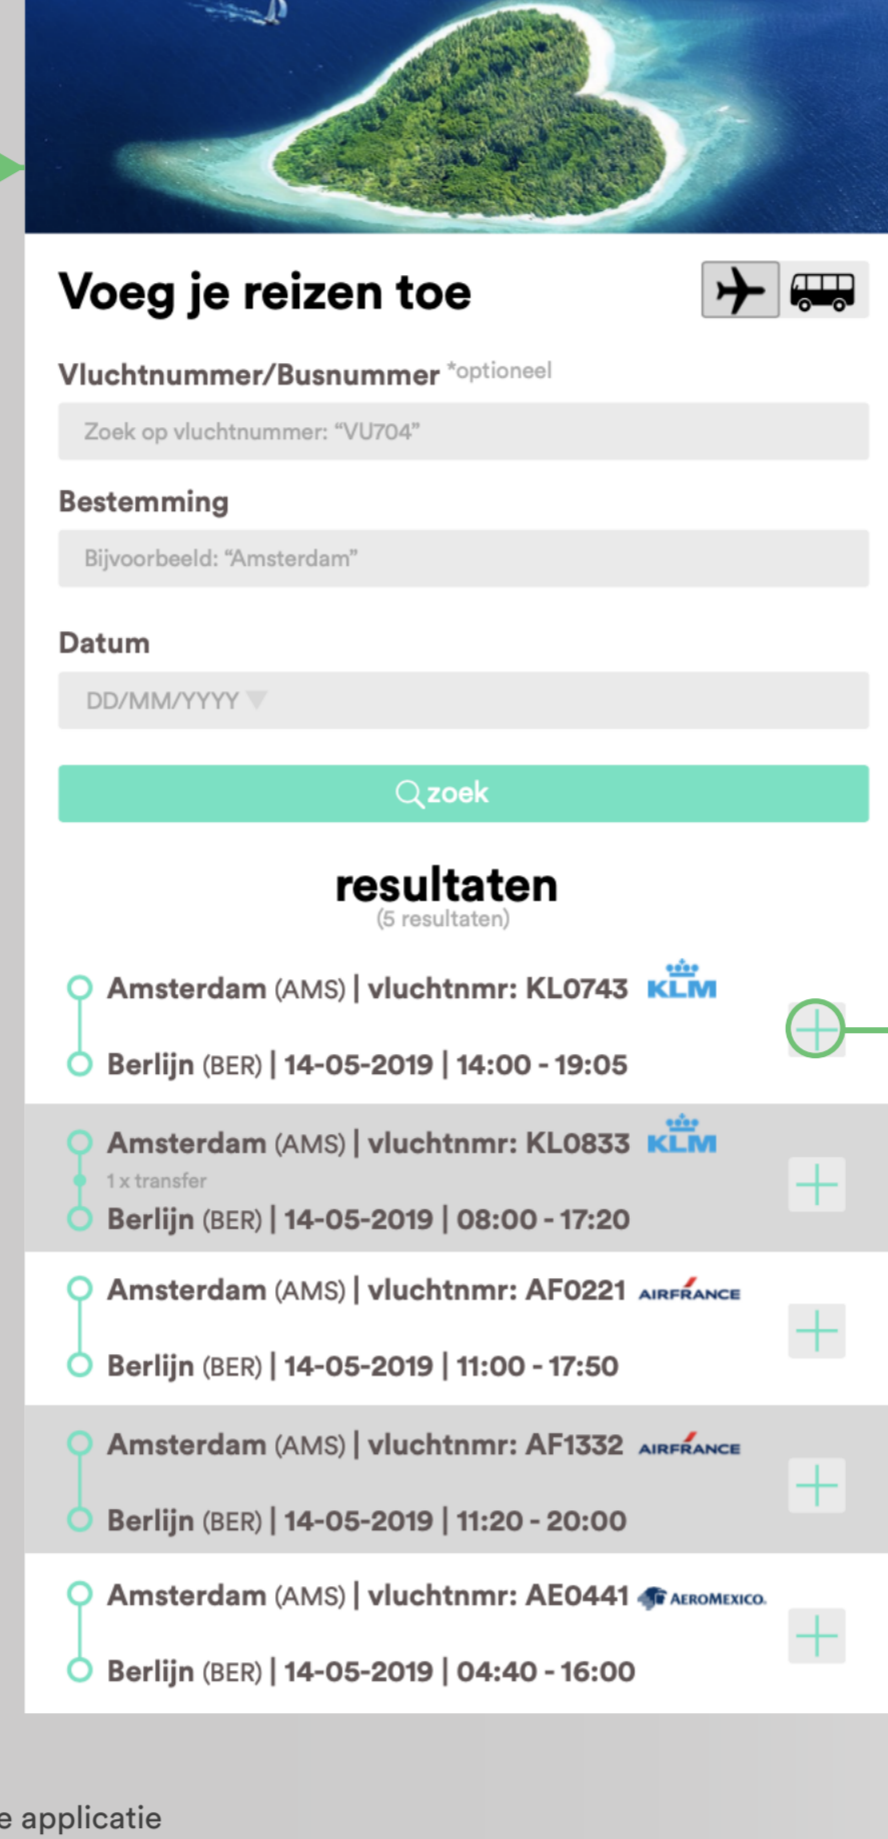

Travelbody.

Reisondersteuning

Je hele vakantie in één overzicht. Mocht een vlucht of busreis niet vertrekken volgens planning, neem dan één van de andere reisopties.

Oplossing

Een applicatie die meedenkt met de gebruiker en van te voren extra reisopties download mocht je de aansluiting van je reis missen.

Simpele flow in de applicatie

Door te zoeken op je geboekte reis kun je die vervolgens toevoegen in Travelbody. Bij het toevoegen krijg je meteen de optie om meerdere reisopties te downloaden. Zo kun zonder meerdere alsnog een alternatieve reisoptie vinden, mocht dat nodig zijn.

Kouzes

Soms gaat er een bus vandaag en vertrekt het vliegtuig pas de volgende dag.

Pas eenvoudig je reis aan met reisopties

Als je je overstap aan, in dit geval is de bus voor jou sneller

Je reis in één overzicht

Bekijk je reis en deel die met je vrienden

Alle informatie voor de reis

Op jouw tijdlijn zie je alle reisinformatie. Van vertrek tot aankomsttijden en vlucht/busnummers. Deze info kun je ook delen met vrienden en familie.

Reismodus

Speciaal voor op reis een modus met alleen de belangrijkste informatie

Focus op de reis

In de reismodus zie je alleen je huidige reis en de aansluiting wordt automatisch uitgerekend

Smartwatch

Hou je telefoon in je zak en hou de tijd bij de pols.

Simpel

Krijg net zoals in de reismodus de reis in één overzicht. Als je geen tijd hebt om tijdens de overstap je telefoon bij de hand te houden en je je koffers moet tillen, komt je smartwatch van pas.

Dezelfde informatie

Bepaal zelf of je meer of minder ziet

Functionaliteit

Ondanks het formaat kun je dezelfde reis informatie zien als op de mobiele reismodus.

Travelbody.

Maak een account aan, voeg je reizen toe, automatisch overzicht in vorm van tijdlijn en focus je op de reis.

Je hele vakantie in één overzicht.