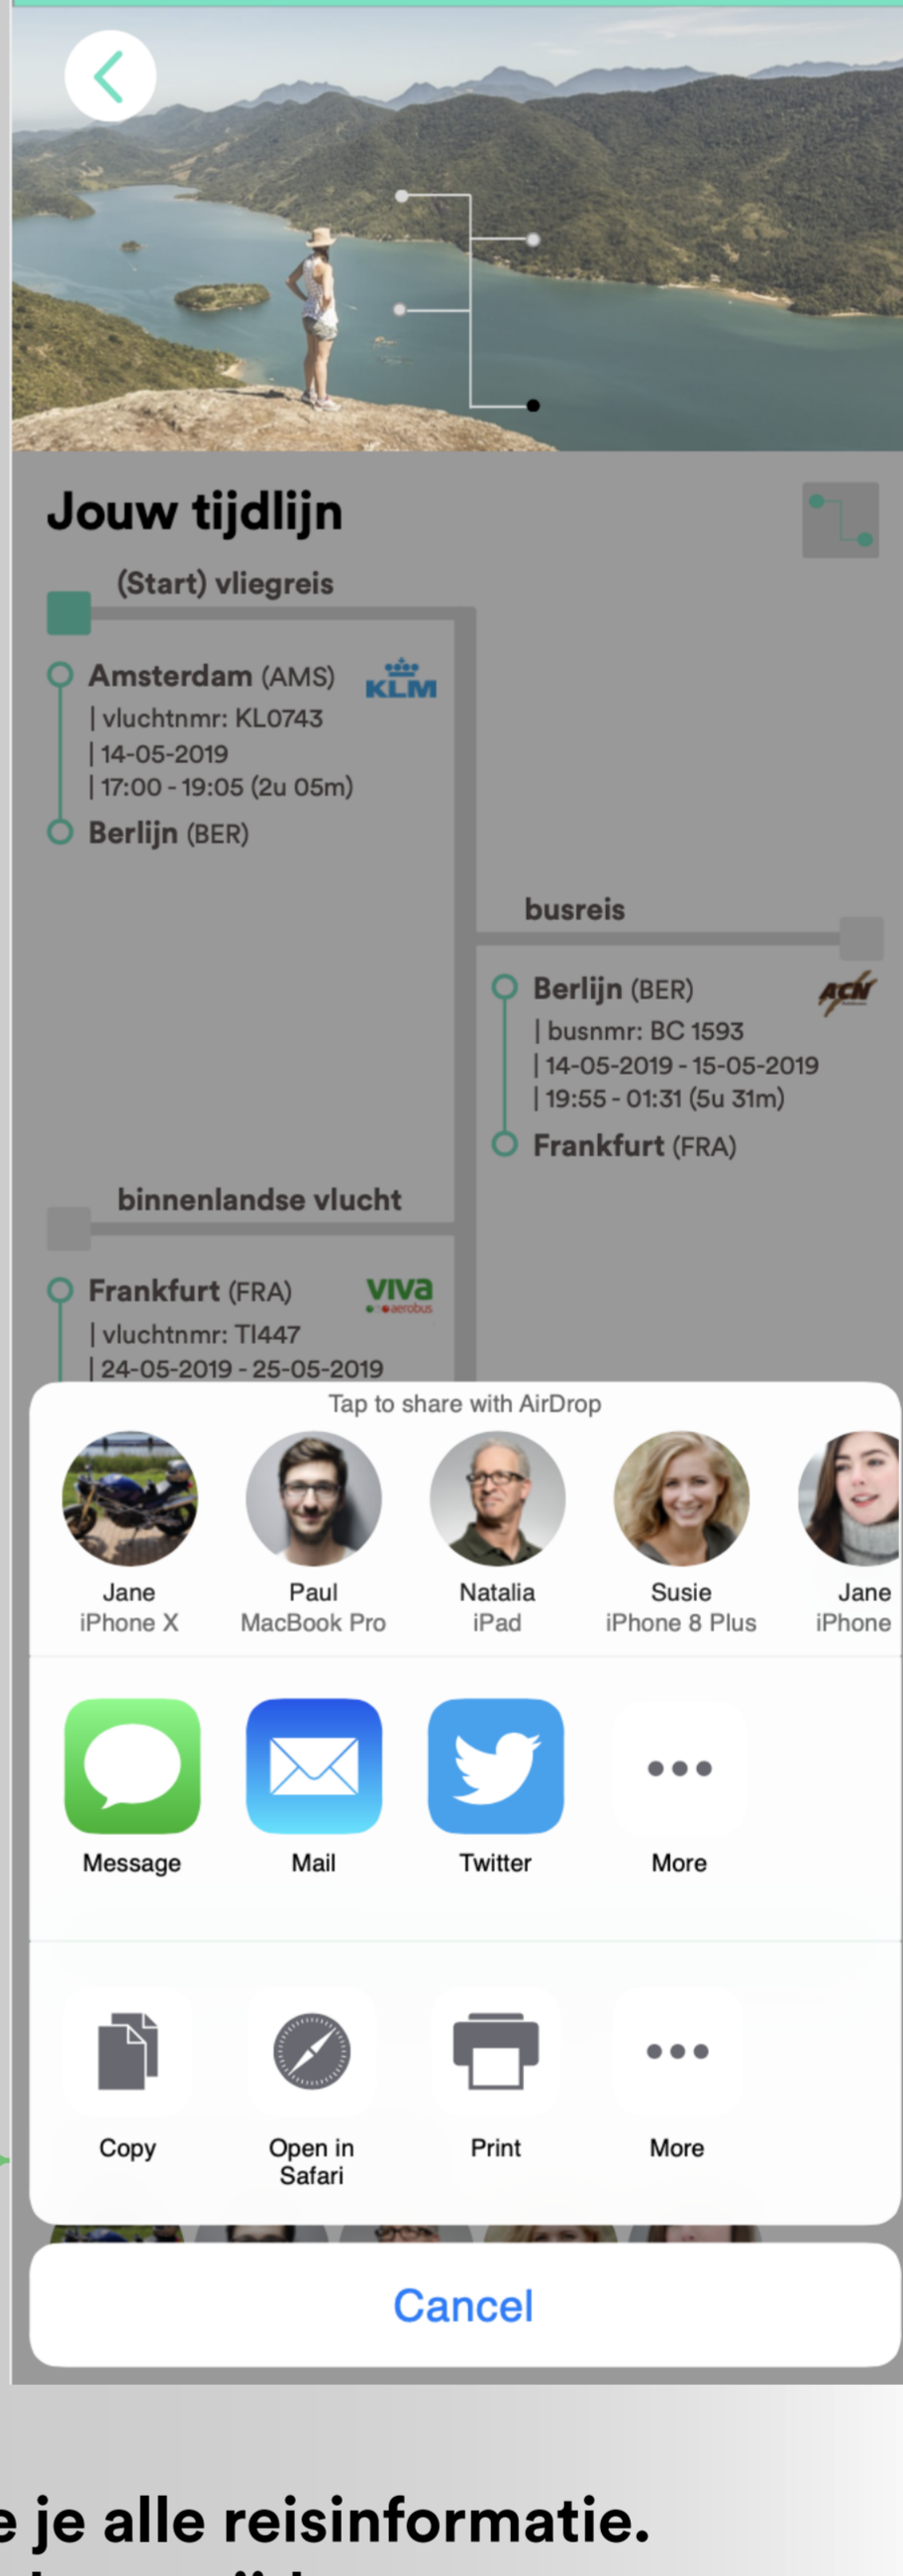

Travelbody.

Reisondersteuning

Je hele vakantie in één overzicht. Mocht een vlucht of busreis niet vertrekken volgens planning, neem dan één van de andere reisopties.

Oplossing

Een applicatie die meedenkt met de gebruiker en van te voren extra reisopties download mocht je de aansluiting van je reis missen.

Simpele flow in de applicatie

Door te zoeken op je geboekte reis kun je die vervolgens toevoegen in Travelbody. Bij het toevoegen krijg je meteen de optie om meerdere reisopties te downloaden. Zo kun zonder meerdere alsnog een alternatieve reisoptie vinden, mocht dat nodig zijn.

Kouzes

Soms gaat er een bus vandaag en vertrekt het vliegtuig pas de volgende dag.

Pas eenvoudig je reis aan met reisopties

Als je je overstap aan, in dit geval is de bus voor jou sneller

Je reis in één overzicht

Bekijk je reis en deel die met je vrienden

Alle informatie voor de reis

Op jouw tijdlijn zie je alle reisinformatie. Van vertrek tot aankomsttijden en vlucht/busnummers. Deze info kun je ook delen met vrienden en familie.

Reismodus

Speciaal voor op reis een modus met alleen de belangrijkste informatie

Focus op de reis

In de reismodus zie je alleen je huidige reis en de aansluiting wordt automatisch uitgerekend

Smartwatch

Hou je telefoon in je zak en hou de tijd bij de pols.

Simpel

Krijg net zoals in de reismodus de reis in één overzicht. Als je geen tijd hebt om tijdens de overstap je telefoon bij de hand te houden en je je koffers moet tillen, komt je smartwatch van pas.

Dezelfde informatie

Bepaal zelf of je meer of minder ziet

Functionaliteit

Ondanks het formaat kun je dezelfde reis informatie zien als op de mobiele reismodus.

Travelbody.

Maak een account aan, voeg je reizen toe, automatisch overzicht in vorm van tijdlijn en focus je op de reis.

Je hele vakantie in één overzicht.