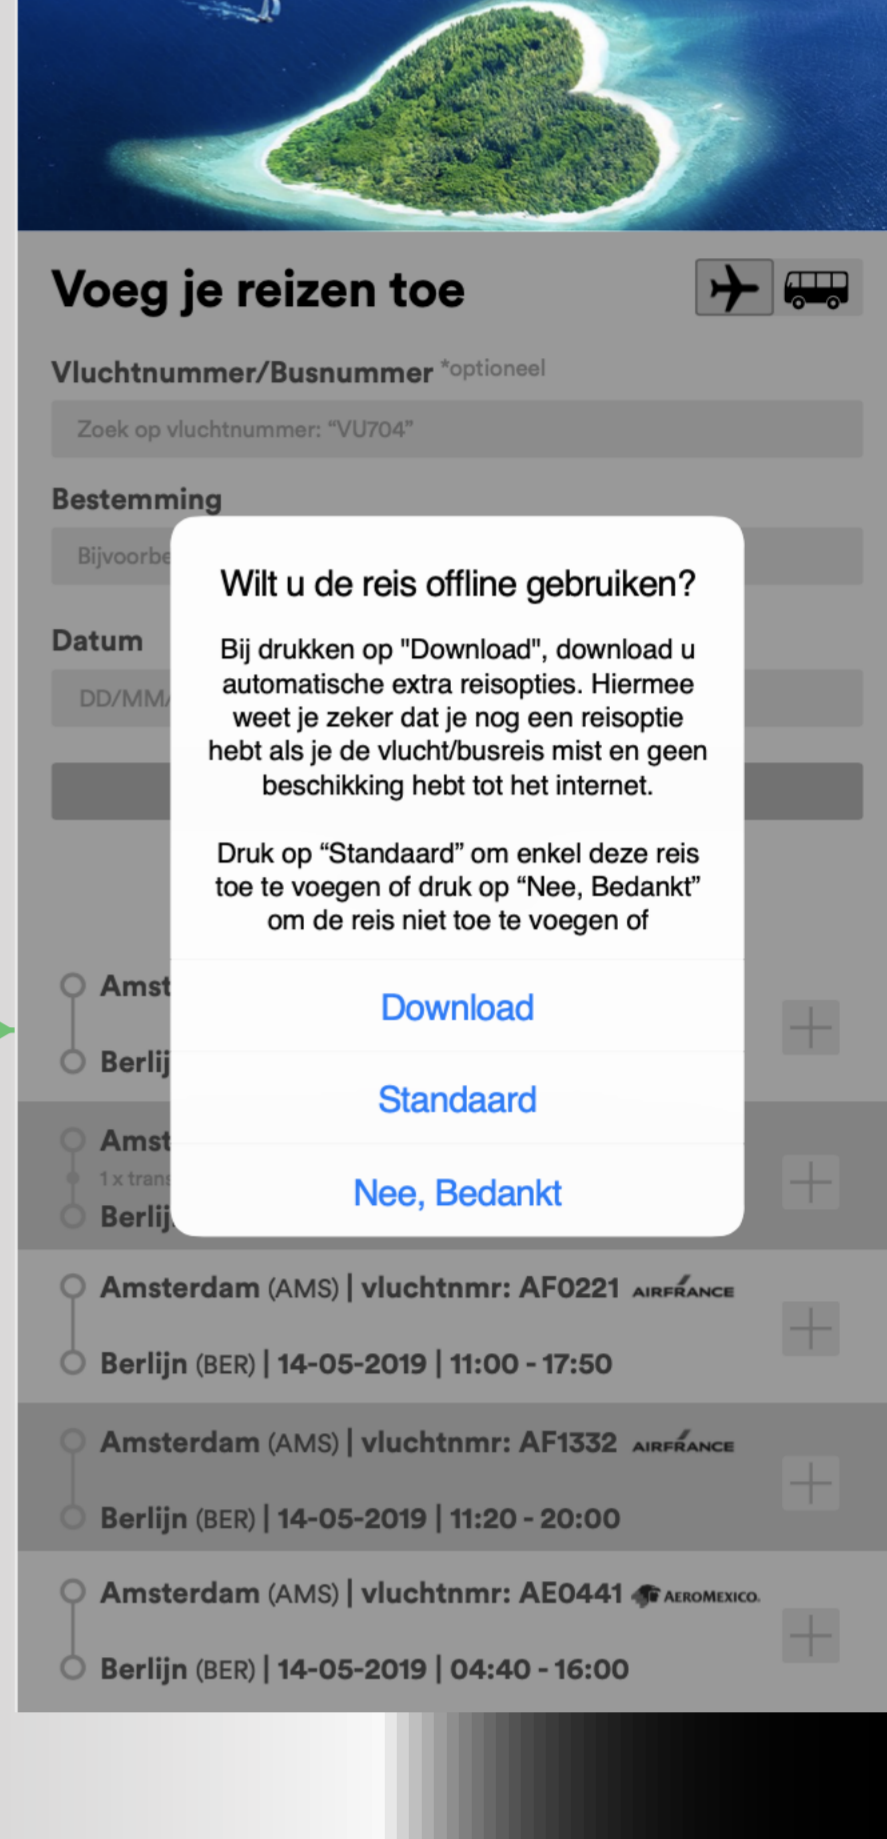

Travelbody.

Reisondersteuning

Je hele vakantie in één overzicht. Mocht een vlucht of busreis niet vertrekken volgens planning, neem dan één van de andere reisopties.

Oplossing

Een applicatie die meedenkt met de gebruiker en van te voren extra reisopties download mocht je de aansluiting van je reis missen.

Simpele flow in de applicatie

Door te zoeken op je geboekte reis kun je die vervolgens toevoegen in Travelbody. Bij het toevoegen krijg je meteen de optie om meerdere reisopties te downloaden. Zo kun zonder meerdere alsnog een alternatieve reisoptie vinden, mocht dat nodig zijn.

Kouzes

Soms gaat er een bus vandaag en vertrekt het vliegtuig pas de volgende dag.

Pas eenvoudig je reis aan met reisopties

Als je je overstap aan, in dit geval is de bus voor jou sneller

Je reis in één overzicht

Bekijk je reis en deel die met je vrienden

Alle informatie voor de reis

Op jouw tijdlijn zie je alle reisinformatie. Van vertrek tot aankomsttijden en vlucht/busnummers. Deze info kun je ook delen met vrienden en familie.

Reismodus

Speciaal voor op reis een modus met alleen de belangrijkste informatie

Focus op de reis

In de reismodus zie je alleen je huidige reis en de aansluiting wordt automatisch uitgerekend

Smartwatch

Hou je telefoon in je zak en hou de tijd bij de pols.

Simpel

Krijg net zoals in de reismodus de reis in één overzicht. Als je geen tijd hebt om tijdens de overstap je telefoon bij de hand te houden en je je koffers moet tillen, komt je smartwatch van pas.

Dezelfde informatie

Bepaal zelf of je meer of minder ziet

Functionaliteit

Ondanks het formaat kun je dezelfde reis informatie zien als op de mobiele reismodus.

Travelbody.

Maak een account aan, voeg je reizen toe, automatisch overzicht in vorm van tijdlijn en focus je op de reis.

Je hele vakantie in één overzicht.