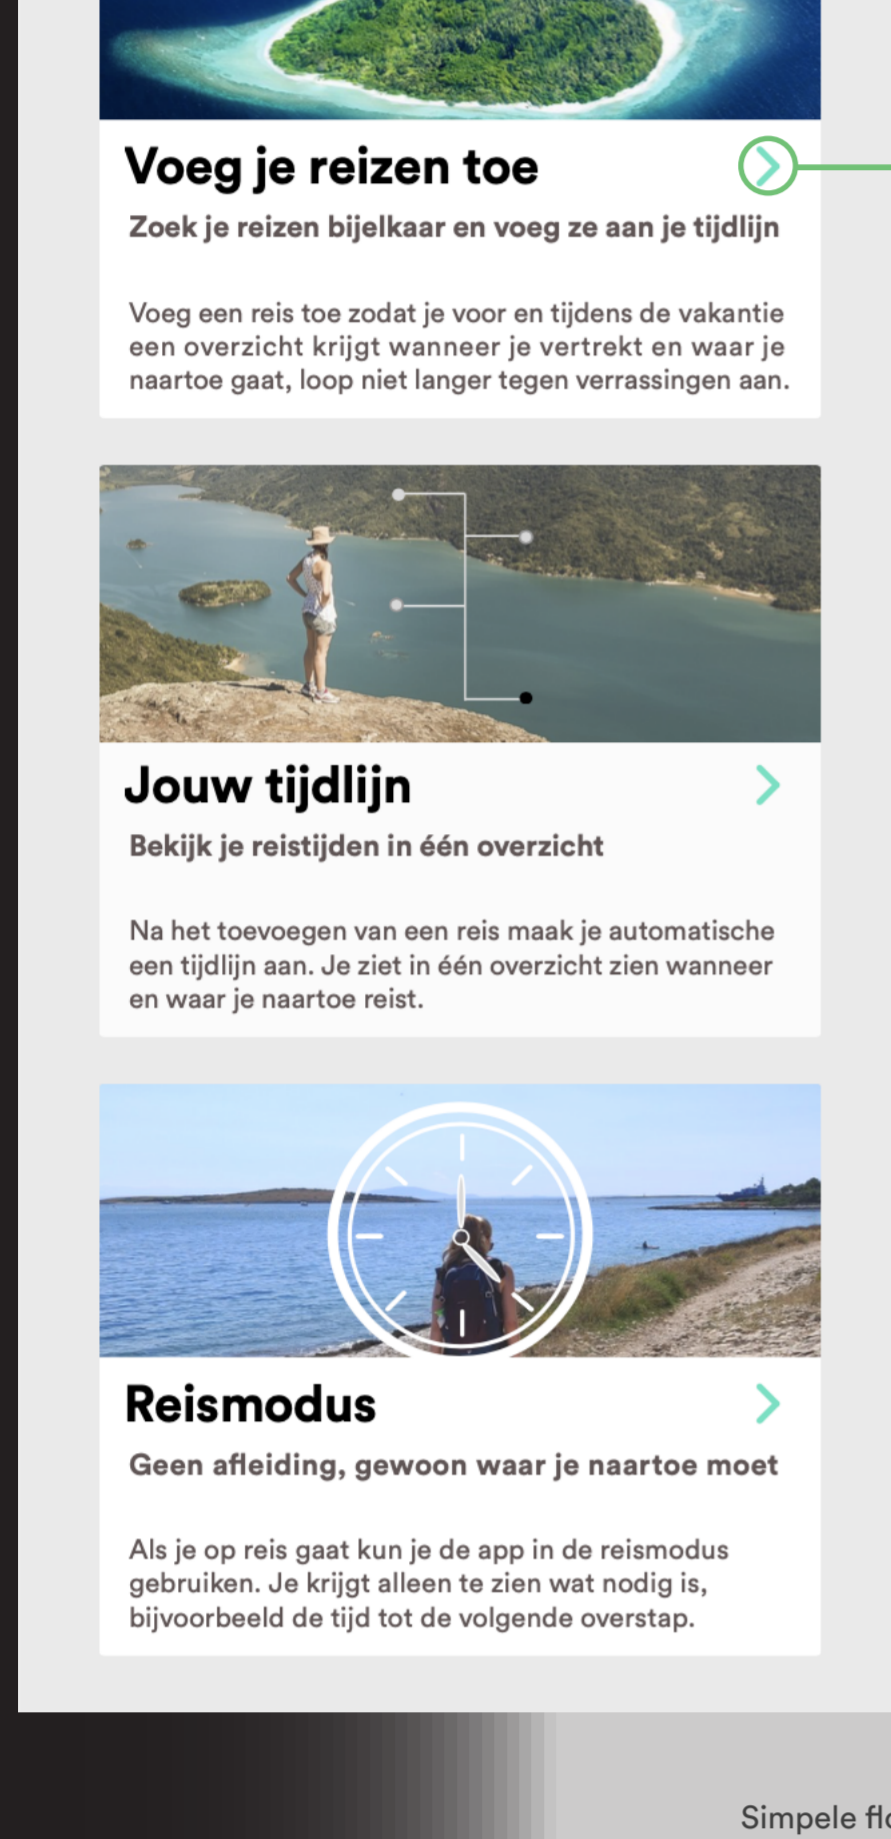

Travelbody.

Reisondersteuning

Je hele vakantie in één overzicht. Mocht een vlucht of busreis niet vertrekken volgens planning, neem dan één van de andere reisopties.

Oplossing

Een applicatie die meedenkt met de gebruiker en van te voren extra reisopties download mocht je de aansluiting van je reis missen.

Simpele flow in de applicatie

Door te zoeken op je geboekte reis kun je die vervolgens toevoegen in Travelbody. Bij het toevoegen krijg je meteen de optie om meerdere reisopties te downloaden. Zo kun zonder meerdere alsnog een alternatieve reisoptie vinden, mocht dat nodig zijn.

Kouzes

Soms gaat er een bus vandaag en vertrekt het vliegtuig pas de volgende dag.

Pas eenvoudig je reis aan met reisopties

Als je je overstap aan, in dit geval is de bus voor jou sneller

Je reis in één overzicht

Bekijk je reis en deel die met je vrienden

Alle informatie voor de reis

Op jouw tijdlijn zie je alle reisinformatie. Van vertrek tot aankomsttijden en vlucht/busnummers. Deze info kun je ook delen met vrienden en familie.

Reismodus

Speciaal voor op reis een modus met alleen de belangrijkste informatie

Focus op de reis

In de reismodus zie je alleen je huidige reis en de aansluiting wordt automatisch uitgerekend

Smartwatch

Hou je telefoon in je zak en hou de tijd bij de pols.

Simpel

Krijg net zoals in de reismodus de reis in één overzicht. Als je geen tijd hebt om tijdens de overstap je telefoon bij de hand te houden en je je koffers moet tillen, komt je smartwatch van pas.

Dezelfde informatie

Bepaal zelf of je meer of minder ziet

Functionaliteit

Ondanks het formaat kun je dezelfde reis informatie zien als op de mobiele reismodus.

Travelbody.

Maak een account aan, voeg je reizen toe, automatisch overzicht in vorm van tijdlijn en focus je op de reis.

Je hele vakantie in één overzicht.